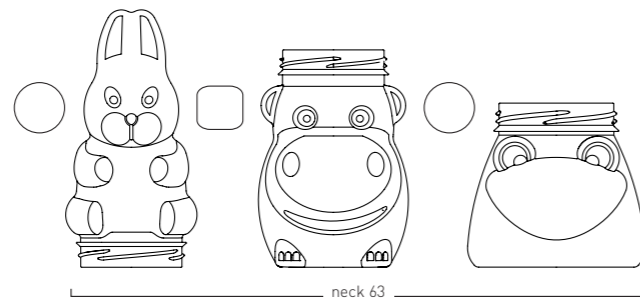

neck 63

neck 63

Article number	Name	Neck finish	Vol. nominal (ml)	Vol. brimful (ml)	Height (mm)	Size (mm)
4063-0300c0003	Rabbit 300 ml	63 RTS	300	345	150	76 x 74
4063-0500-0039	Smiling Hippo 500 ml	63 RTS	500	535	126	87 x 90