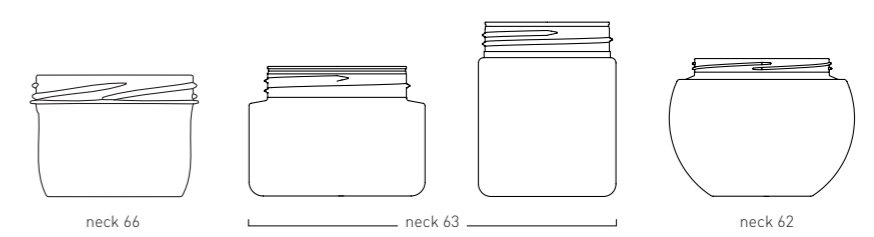

Article number	Name	Neck finish	Vol. nominal (ml)	Vol. brimful (ml)	Height (mm)	Size (Ø)
5066-0100c0001	Caviar 100 ml	66 RTS	100	120	48	60
5063-0150c0001	Round 150 ml	63 SP400	150	190	55	75
4063-0200c0001	Round Jar 200 ml	63 SP400	200	245	83	66
5062-0200c0001	Round 200 ml	62 4-START	200	234	61	82