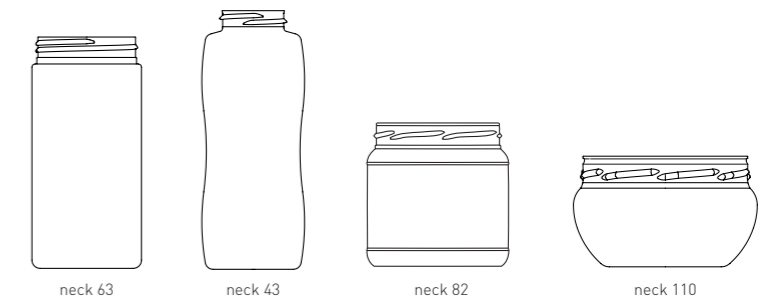

1   2   3   4
400 ml   400 ml   431 ml   440 ml

Article number	Name	Neck finish	Vol. nominal (ml)	Vol. brimful (ml)	Heigth (mm)	Size (Ø)
4063-0400c0001	Round Jar 400 ml	63 SP400	400	459	142	67
5043-0400c0002	Round 400 ml	43 SP400	400	425	161	64
5082-0431-0004	Round 431 ml	82 RTS	431	490	91	90
5110-0440c0001	Round 440 ml	110 RTS	440	590	71	118