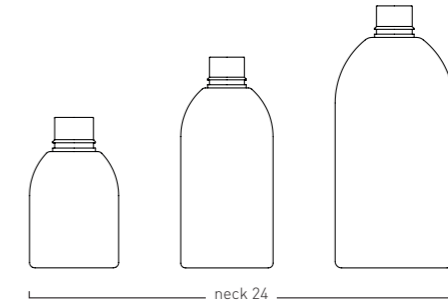

closure suggestion

shape

neck 24

Article number	Name	Neck finish	Vol. nominal (ml)	Vol. brimful (ml)	Height (mm)	Size (Ø)
5024-0100c0010	Bullet Snap 100 ml	24 SNAP	100	116	85	51
5024-0250c0203	Bullet Snap 250 ml	24 SNAP	250	269	133	58
5024-0500c0057	Bullet Snap 500 ml	24 SNAP	500	517	161	73