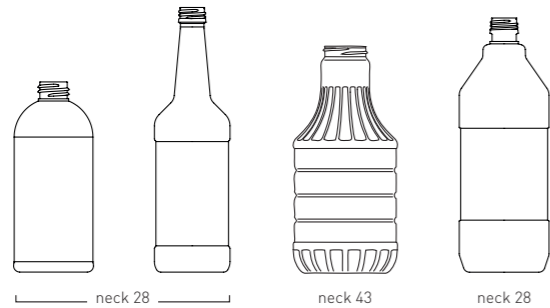

Article number	Name	Neck finish	Vol. nominal (ml)	Vol. brimful (ml)	Height (mm)	Size (Ø)
5028-0500c0078	Melia Round 500 ml	28 SP410	500	531	169	71
5028-0700c0001	Omena Round 700 ml	28 ROPP	700	739	266	76
5043-1000c0003	Round 1000 ml	43 SP400	1000	1020	213	97
5028-1000c0004	Round 1000 ml	28 ROPP	1000	1130	249	88

VARIOUS ROUND 10

T +31 (0)76 503 82 83 E sample@petpower.eu Explore our interactive catalogue at www.petpower.eu