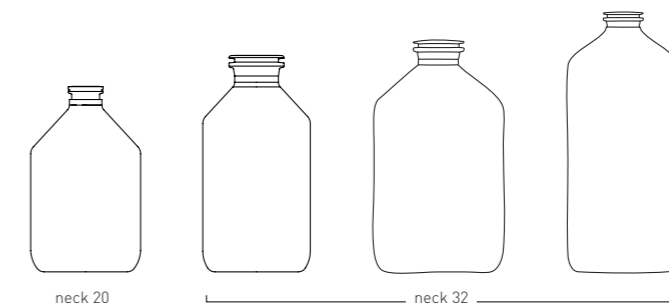

neck 20

neck 32

Article number	Name	Neck finish	Vol. nominal (ml)	Vol. brimful (ml)	Height (mm)	Size (Ø)
5020-0200c0002	Clinch Vial Clear 200 ml	20 CLINCH	200	228	106	63
5032-0250c0002	Clinch Vial Clear 250 ml	32 CLINCH	250	287	126	63
5032-0500-0010	Clinch Vial Clear 500 ml	32 CLINCH	500	580	146	82
5032-1000c0002	Clinch Vial Clear 1000 ml	32 CLINCH	1000	1052	207	88