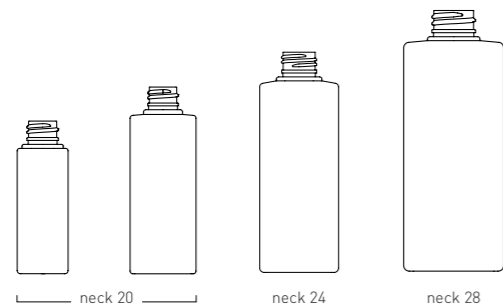

Article number	Name	Neck finish	Vol. nominal (ml)	Vol. brimful (ml)	Height (mm)	Size (mm)
4020-0050-0046	Rectangular Bottle 50 ml	20 SP410	50	53	95	26 x 32
4020-0100-0058	Rectangular Bottle 100 ml	20 SP410	100	111	120	31 x 42
4024-0200-0072	Rectangular Bottle 200 ml	24 SP410	200	213	148	38 x 53
4028-0325-0046	Rectangular Bottle 325 ml	28 SP400	325	344	164	63 x 45