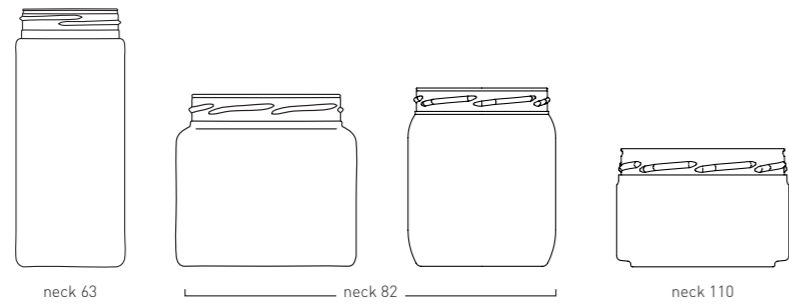

# VARIOUS ROUND 6

T +31 (0)76 503 82 83 E sample@petpower.eu Explore our interactive catalogue at www.petpower.eu

Article number	Name	Neck finish	Vol. brimful (ml)	Vol. nominal (ml)	Heigth (mm)	Size (Ø)
5063-0450-0003	Straight Cylindrical 450 ml	63 SP400	450	505	160	67
5082-0450-0001	Round Jar 450 ml	82 RTS	450	545	92	94
5082-0500c0003	Round 500 ml	82 RTS	500	565	107	88
5110-0500-0001	Round Jar 500 ml	110 RTS	500	650	77	112