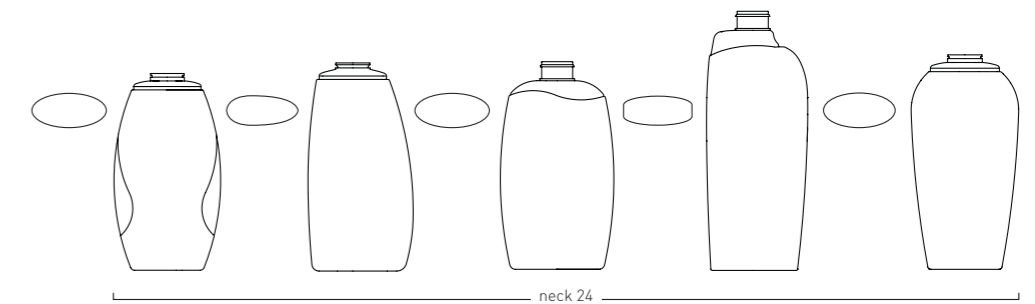

250 ml

250 ml

250 ml

250 ml

neck 24

Article number	Name	Neck finish	Vol. nominal (ml)	Vol. brimful (ml)	Height (mm)	Size (mm)
5024-0250-0088	Shampoo 250 ml	24 SNAP 6	250	262	141	77 x 39
5024-0250c0015	Castalia Oval 250 ml	24 SNAP	250	260	146	73 x 37
5024-0250c0023	Oval Bottle 250 ml	24 SNAP	250	264	145	79 x 36
5024-0250c0024	Scarlett Bottle 250 ml	24 SNAP	250	263	180	70 x 32
5024-0250c0210	Mundum Oval 250 ml	24 SNAP	250	265	150	75 x 38