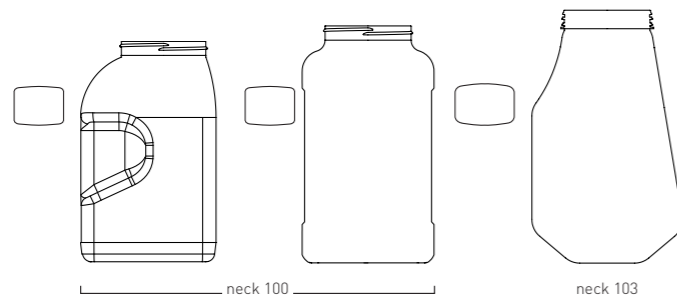

Article number	Name	Neck finish	Vol. nominal (ml)	Vol. brimful (ml)	Height (mm)	Size (mm)
5100-3800c0001	Tharos Grip Jar 300 ml	100 SP400	3800	4115	252	155 x 130
5100-4000c0003	Rectangular Jar 4000 ml	100 SP400	4000	4270	266	148 x 134
5103-4700-0001	Jar 4700 ml	103 SNAP	4700	4900	286	169 x 138