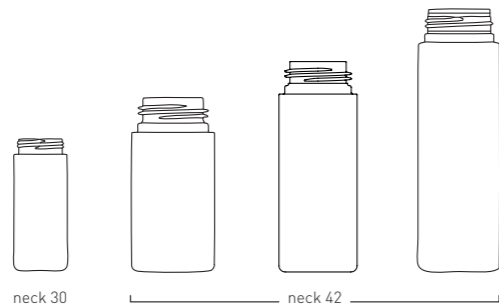

150 ml

200 ml

shape

neck 30

neck 42

neck 42

neck 42

Article number	Name	Neck finish	Vol. nominal (ml)	Vol. brimful (ml)	Height (mm)	Size (Ø)
5030-0050c0012	Foamer 50 ml	30 AIR	50	67	84	35
5042-0100c0001	Foamer 100 ml	42 AIR	100	168	104	50
5042-0150c0001	Foamer 150 ml	42 AIR	150	225	135	50
5042-0200c0001	Foamer 200 ml	42 AIR	200	278	161	50