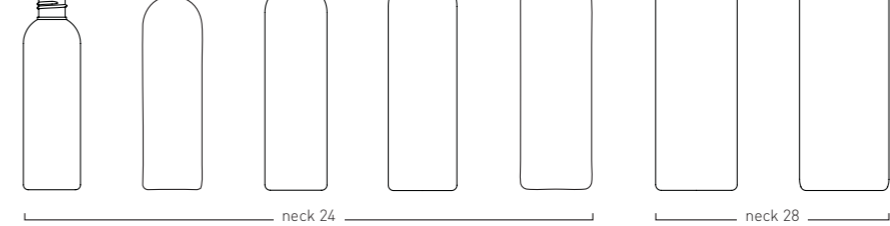

neck 24

neck 28

Article number	Name	Neck finish	Vol. nominal (ml)	Vol. brimful (ml)	Height (mm)	Size (Ø)
5024-0200-0043	Tall Boston Round 200 ml	24 SP410	200	216	155	47
5024-0250-0057	Tall Boston Round 250 ml	24 SP410	250	267	170	49
5024-0300c0070	Tall Boston Round 300 ml	24 SP410	300	327	186	52
5024-0400c0002	Tall Boston Round 400 ml	24 SP410	400	420	197	57
5024-0500c0007	Tall Boston Round 500 ml	24 SP410	500	518	207	62
5028-0750-0010	Tall Boston Round 750 ml	28 SP410	750	775	222	72
5028-1000-0046	Tall Boston Round 1000 ml	28 SP410	1000	1030	240	80