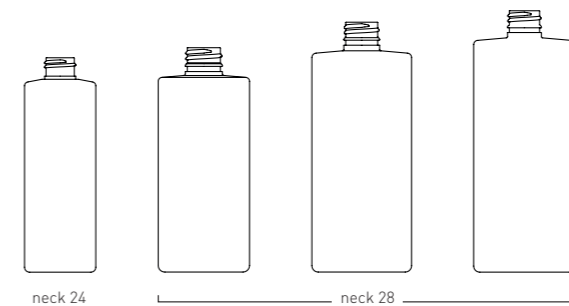

300 ml 500 ml 750 ml 1000 ml

neck 24

neck 28

Article number	Name	Neck finish	Vol. nominal (ml)	Vol. brimful (ml)	Heigth (mm)	Size (Ø)
5024-0300c0069	Sharp Cylindrical 300 ml	24 SP410	300	323	164	54
4028-0500-0001	Sharp Cylindrical 500 ml	28 SP410	500	532	170	69
4028-0750-0001	Sharp Cylindrical 750 ml	28 SP410	750	791	195	78
4028-1000c0001	Sharp Cylindrical 1000 ml	28 SP410	1000	1035	216	84