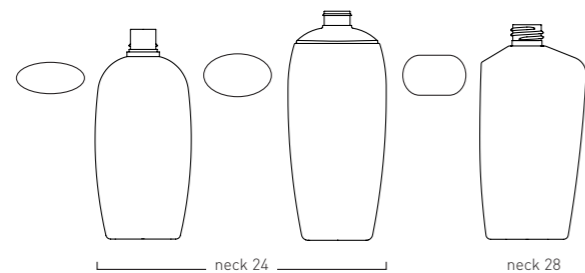

Article number	Name	Neck finish	Vol. nominal (ml)	Vol. brimful (ml)	Height (mm)	Size (mm)
5024-0400c0001	Shampoo 400 ml	24 SNAP 7	400	416	182	81 x 46
5024-0500-0027	Hybris Oval 500 ml	24 SNAP 1	500	526	191	82 x 58
5028-0500c0017	Oval Bottle 500 ml	28 SP410	500	528	183	91 x 51