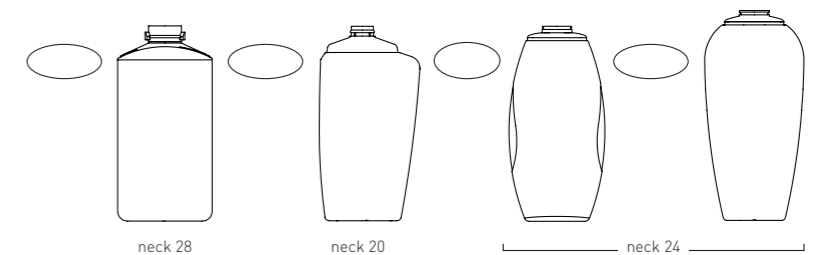

Article number	Name	Neck finish	Vol. nominal (ml)	Vol. brimful (ml)	Height (mm)	Size (mm)
5023-0250c0001	Shampoo Bottle 250 ml	23 SNAP	250	263	149	82 x 34
5024-0250-0048	Oval Bottle 250 ml	24 SNAP	250	260	154	70 x 38
5024-0300c0016	Oval Bottle 300 ml	24 SNAP	300	310	156	70 x 43
5024-0300c0015	Oval Bottle 300 ml	24 SNAP	300	312	168	80 x 36
5024-0300c0009	Shampoo 300 ml	24 SNAP 6	300	310	154	81 x 40