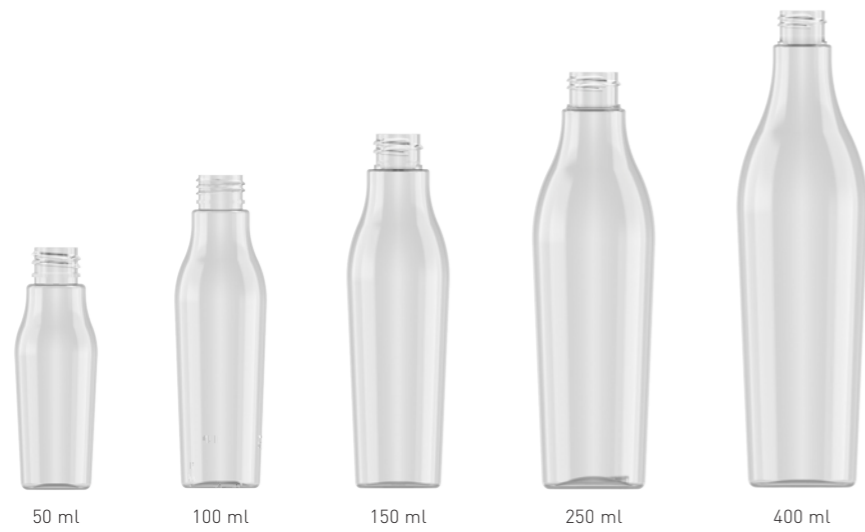

50 ml   100 ml   250 ml