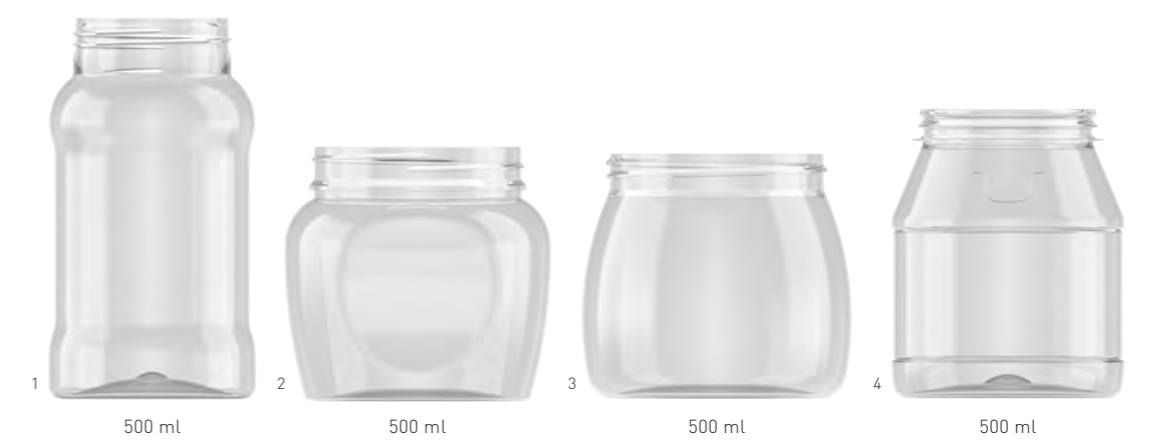

Article number	Name	Neck finish	Vol. nominal (ml)	Vol. brimful (ml)	Heigth (mm)	Size (Ø)
4063-0500c0004	Round Jar 500 ml	63 SP400	500	590	147	80
4083-0500c0001	Dent Jar 500 ml	83 SP400	500	600	98	102
4083-0500c0002	Round Jar 500 ml	83 SP400	500	600	92	104
5066-0500c0002	Round 500 ml	66 SNAP	500	540	109	88