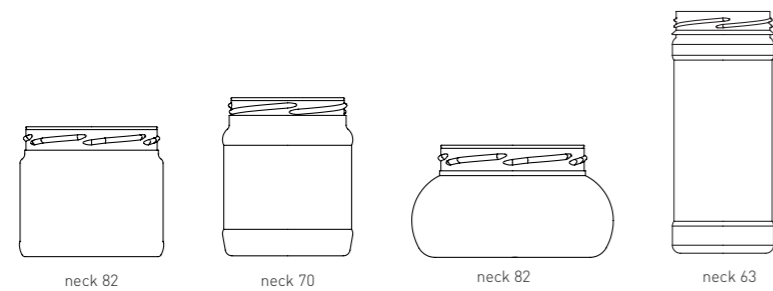

1   2   3   4
300 ml   320 ml   350 ml   380 ml

Article number	Name	Neck finish	Vol. nominal (ml)	Vol. brimful (ml)	Heigth (mm)	Size (Ø)
5082-0300c0005	Round Jar 300 ml	82 RTS	300	385	77	86
5070-0320-0001	Round Jar 320 ml	70 RTS	320	357	92	76
5082-0350c0001	Round 350 ml	82 RTS	350	415	61	108
4063-0380c0001	Cylindrical Jar 380 ml	63 RTS	380	424	152	64

VARIOUS ROUND 5

T +31 (0)76 503 82 83 E sample@petpower.eu Explore our interactive catalogue at www.petpower.eu