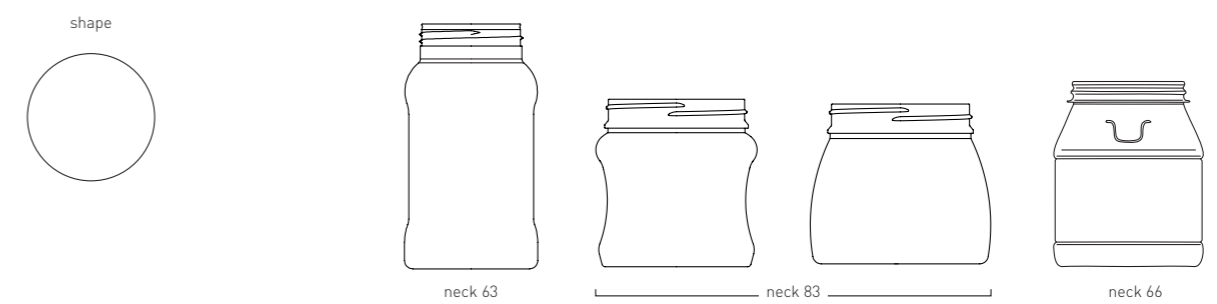

Article number	Name	Neck finish	Vol. nominal (ml)	Vol. brimful (ml)	Heigth (mm)	Size (Ø)
4063-0500c0004	Round Jar 500 ml	63 SP400	500	590	147	80
4083-0500c0001	Dent Jar 500 ml	83 SP400	500	600	98	102
4083-0500c0002	Round Jar 500 ml	83 SP400	500	600	92	104
5066-0500c0002	Round 500 ml	66 SNAP	500	540	109	88