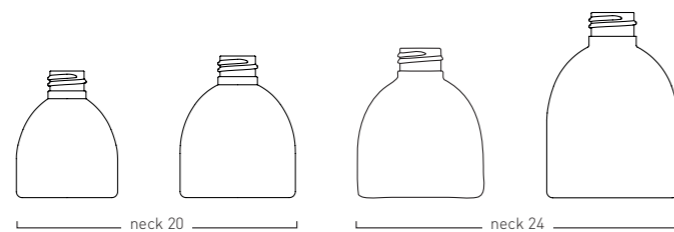

150 ml

200 ml

shape

neck 20

neck 24

Article number	Name	Neck finish	Vol. nominal (ml)	Vol. brimful (ml)	Height (mm)	Size (Ø)
4020-0075c0029	Neville Round 75 ml	20 SP410	75	80	65	52
4020-0100c0063	Neville Round 100 ml	20 SP410	100	106	70	57
5024-0150-0017	Neville Round 150 ml	24 SP410	150	165	79	66
5024-0200-0073	Neville Round 200 ml	24 SP410	200	215	93	66