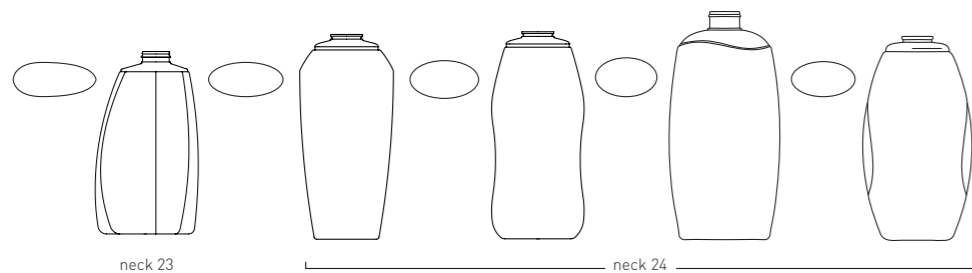

Article number	Name	Neck finish	Vol. nominal (ml)	Vol. brimful (ml)	Height (mm)	Size (mm)
5023-0250c0001	Shampoo Bottle 250 ml	23 SNAP	250	263	149	82 x 34
5024-0250-0048	Oval Bottle 250 ml	24 SNAP	250	260	154	70 x 38
5024-0300c0016	Oval Bottle 300 ml	24 SNAP	300	310	156	70 x 43
5024-0300c0015	Oval Bottle 300 ml	24 SNAP	300	312	168	80 x 36
5024-0300c0009	Shampoo 300 ml	24 SNAP 6	300	310	154	81 x 40