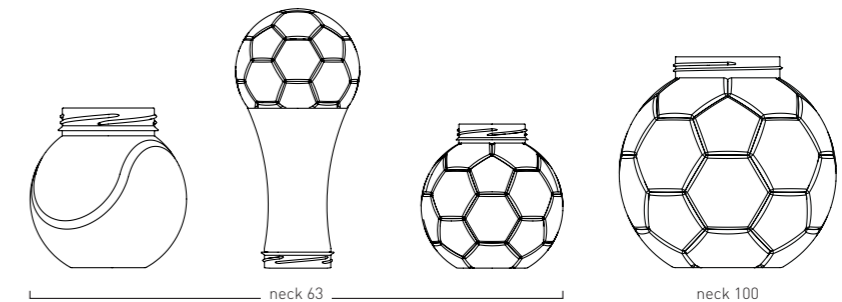

Article number	Name	Neck finish	Vol. nominal (ml)	Vol. brimful (ml)	Height (mm)	Size (Ø)
4063-0500-0038	Tennis Ball 500 ml	63 RTS	500	534	102	100
4063-0900c0003	Soccer Trophy 900 ml	63 RTS	900	990	231	110
4063-1000-0038	Foot Ball 1000 ml	63 RTS	1000	1034	128	126
4100-4000-0007	Soccer Ball 4000 ml	100 SP400	4000	4160	195	200