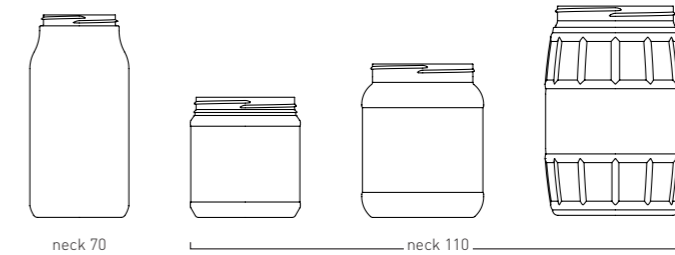

1500 ml

2000 ml

closure suggestion

shape

Article number	Name	Neck finish	Vol. nominal (ml)	Vol. brimful (ml)	Height (mm)	Size (Ø)
5070-1000c0001	Round 1000 ml	70 SP400	1000	1070	186	91
5110-1100-0004	Hestia Round 1100 ml	110 SP400 T/E	1100	1305	130	119
5110-1500c0001	Round Jar 1500 ml	110 SP400	1500	1870	163	130
5110-2000c0001	Barrel 2000 ml	110 SP400	2000	2160	193	129