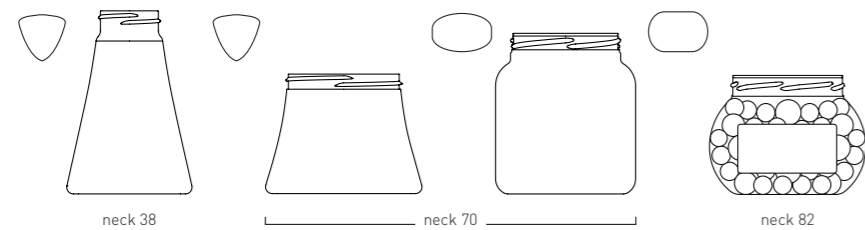

Article number	Name	Neck finish	Vol. nominal (ml)	Vol. brimful (ml)	Height (mm)	Size (mm)
4038-0200-0037	Triconal Jar 200 ml	38 SP400	200	206	110	70 x 75
4070-0250-0026	Triconal Jar 250 ml	70 SP400	250	296	71	88 x 88
5070-0365-0005	Nilus Oval 365 ml	70 RTS	365	410	101	88 x 71
5082-0470c0001	Oval 470 ml	82 RTS	470	540	85	111 x 99