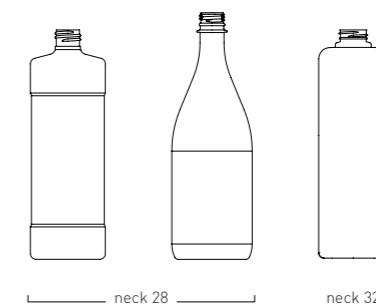

Article number	Name	Neck finish	Vol. nominal (ml)	Vol. brimful (ml)	Height (mm)	Size (Ø)
4028-1000-0004	Dionysos Bottle 1000 ml	28 SP410	1000	1023	246	80
4028-1000c0007	Pandora Round 1000 ml	28 PCO	1000	1035	270	88
4032-1000-0003	Asopus Round 1000 ml	32 SP400	1000	1050	254	78