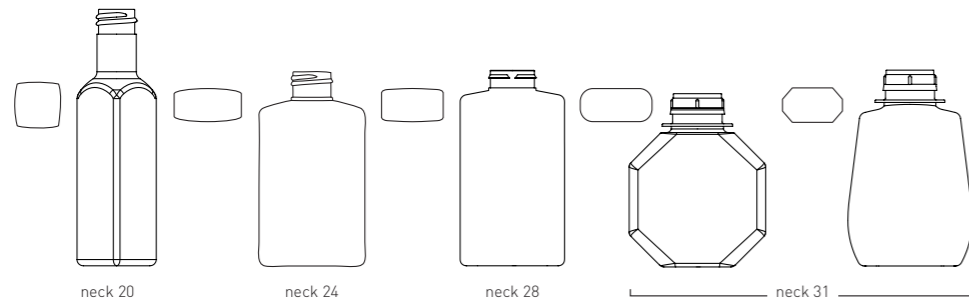

Article number	Name	Neck finish	Vol. nominal (ml)	Vol. brimful (ml)	Height (mm)	Size (mm)
5020-0075c0008	Square Bottle 75 ml	20 SP410	75	78	124	30 x 30
5024-0150c0014	Rectangular Bottle 150 ml	24 SP410	150	161	110	60 x 33
5028-0150c0003	Rectangular 150 ml	28 SNAP	150	175	111	59 x 34
5031-0180c0003	Honey 180 ml	31 SNAP	180	187	97	77 x 41
5031-0180c0002	Honey 180 ml	31 SNAP	180	193	111	70 x 41

VARIOUS BOTTLES 3

T +31 (0)76 503 82 83 E sample@petpower.eu Explore our interactive catalogue at www.petpower.eu