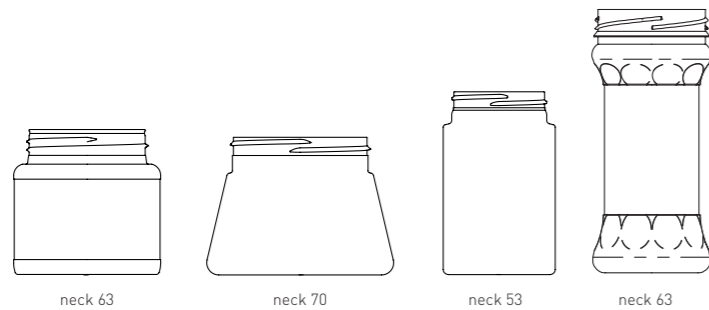

closure suggestion

shape

neck 63      neck 70      neck 53      neck 63

Article number	Name	Neck finish	Vol. nominal (ml)	Vol. brimful (ml)	Heigth (mm)	Size (Ø)
5063-0225c0001	Round 225 ml	63 SP400	225	260	74	75
5070-0250-0012	Conical 250 ml	70 SP400	250	307	69	92
5053-0250c0001	Straight Cylindrical 250 ml	53 SP400	250	274	108	61
4063-0290c0001	Grip Jar 290 ml	63 RTS	290	332	146	65