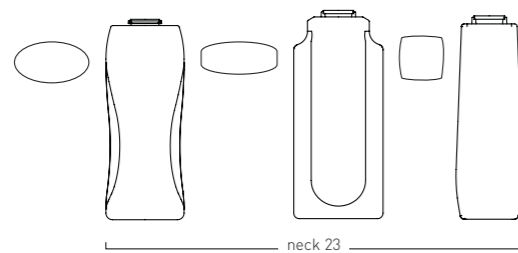

250 ml

250 ml

neck 23

Article number	Name	Neck finish	Vol. nominal (ml)	Vol. brimful (ml)	Height (mm)	Size (mm)
4023-0250c0001	Shallow Cap Oval 250 ml	23 SNAP	250	261	150	59 x 43
4023-0250c0002	Shallow Cap Round 250 ml	23 SNAP	250	261	150	65 x 45
4023-0250c0003	Shallow Cap Square 250 ml	23 SNAP	250	260	145	48 x 48