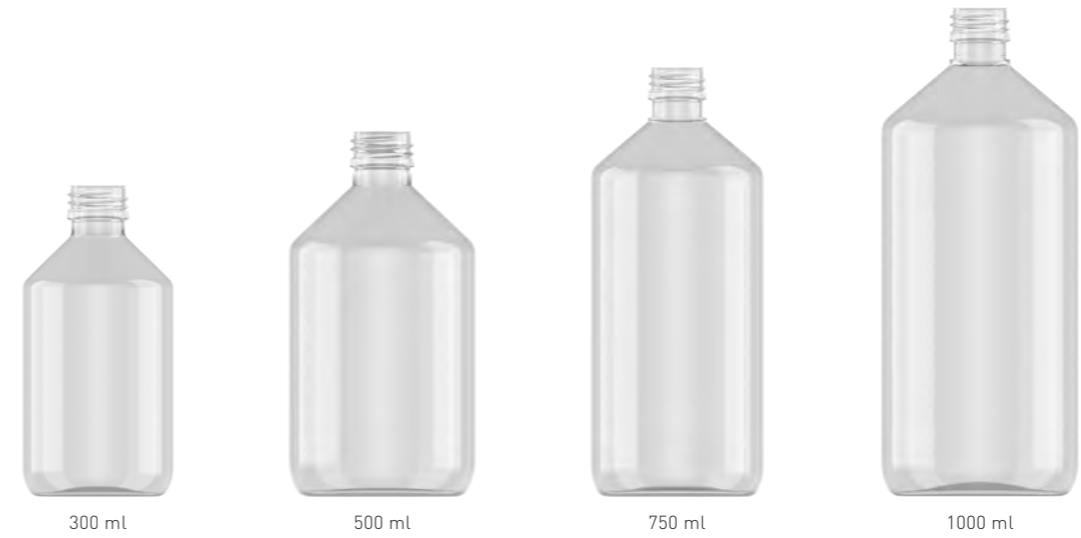

300 ml

1000 ml

shape