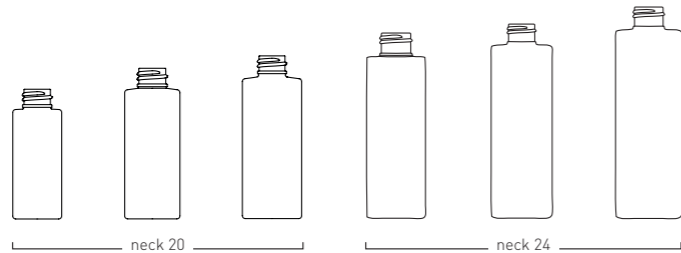

# SHARP CYLINDRICAL SP410

T +31 (0)76 503 82 83 E sample@petpower.eu Explore our interactive catalogue at www.petpower.eu

closure suggestion

50 ml 75 ml 100 ml 150 ml 200 ml 250 ml

shape

neck 20

neck 24

Article number	Name	Neck finish	Vol. nominal (ml)	Vol. brimful (ml)	Heigth (mm)	Size (Ø)
4020-0050-0037	Sharp Cylindrical 50 ml	20 SP410	50	55	86	33
4020-0075-0028	Sharp Cylindrical 75 ml	20 SP410	75	77	98	36
4020-0100-0060	Sharp Cylindrical 100 ml	20 SP410	100	110	110	40
5024-0150c0010	Sharp Cylindrical 150 ml	24 SP410	150	162	136	43
5024-0200c0015	Sharp Cylindrical 200 ml	24 SP410	200	213	147	47
5024-0250c0167	Sharp Cylindrical 250 ml	24 SP410	250	267	161	50