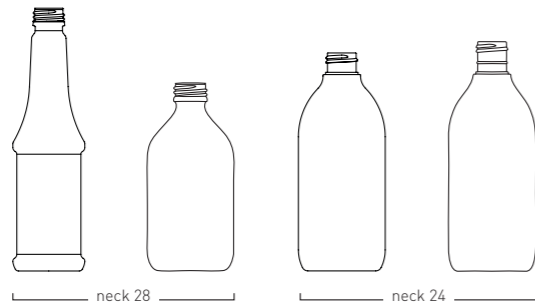

neck 28   neck 24

Article number	Name	Neck finish	Vol. nominal (ml)	Vol. brimful (ml)	Height (mm)	Size (Ø)
5028-0350c0002	Long Round Bottle 350 ml	28 ROPP	350	377	228	63
5028-0400c0001	Round 400 ml	28 ROPP	400	419	153	70
5024-0400-0011	Smooth Round 400 ml	24 SP410	400	410	163	65
5024-0400-0012	Smooth Round 400 ml	24 SP415	400	412	171	65